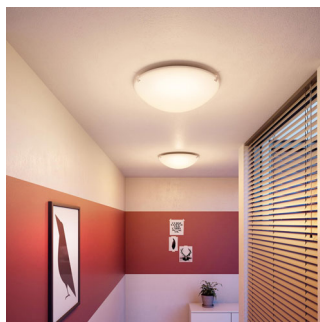

### Perfektní relaxace a atmosféra

Obývací pokoj je srdcem každého domova – místem, kde se scházejí a relaxují rodiny a kde tráví čas se svými hosty. Osvětlení obývacího pokoje nebo ložnice musí být flexibilní a musí se snadno přizpůsobit různým typům použití v průběhu dne. Pečlivé umístění různých zdrojů světla a hra s vrstvením světla také přispívá k vytvoření dojmu prostoru a propůjčuje pokoji světlý vzhled a pocit otevřenosti.