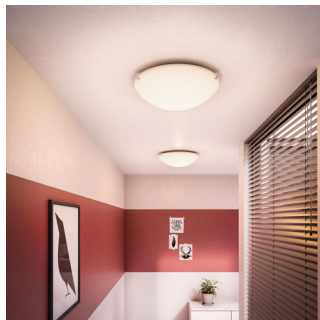

Vytvořte stylovou atmosféru

Svítidlo je navrženo tak, aby splňovalo nejmodernější požadavky, trendy a styly, takže bezproblémově zapadne do vašeho interiéru a vytvoří atmosféru, jakou jste vždy chtěli.